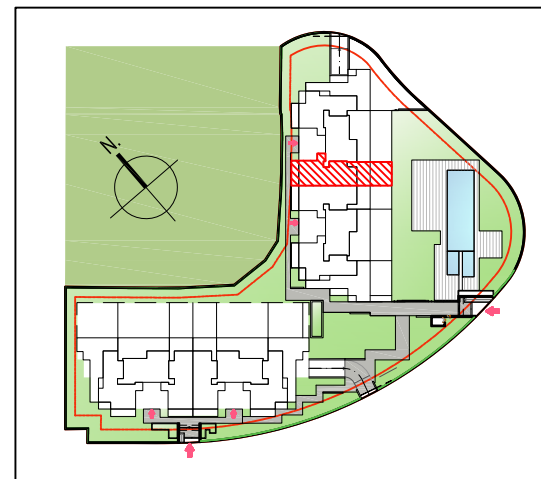

Apartamento	Superficie Apartamento	Superficie Terrazas Descubiertas	Parte Proporcional Elementos Comunes	Total	Superficie Jardín Privado
4103	122.56 m ²	48.03 m ²	11.12 m ²	181.71 m ²	49.69 m ²

ESTANCIAS INTERIORES	Superficies Útiles
01 Vestibulo	4.67 m ²
02 Distribuidor 1	2.28 m ²
03 Distribuidor 2	1.41 m ²
04 Dormitorio 1	13.04 m ²
05 Dormitorio 2	12.38 m ²
06 Baño 1	4.01 m ²
07 Baño 2	4.25 m ²
08 Salón-Comedor	51.10 m ²
09 Cocina	5.75 m ²
10 Lavadero	2.25 m ²
Total	101.14 m²

ESTANCIAS EXTERIORES	Superficies Útiles
11 Terraza Descubierta 1	18.91 m ²
12 Terraza Descubierta 2	13.96 m ²
13 Jardín	49.69 m ²
Total	82.56 m²