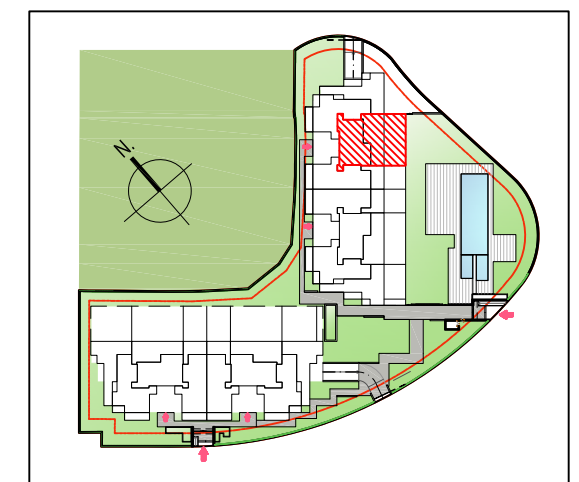

Apartamento	Superficie Apartamento	Superficie Terrazas Descubiertas	Parte Proporcional Elementos Comunes	Total	Superficie Jardín Privado
4102	117.41 m ²	79.69 m ²	10.66 m ²	207.76 m ²	101.98 m ²

ESTANCIAS INTERIORES	Superficies Útiles
01 Vestibulo	6.71 m ²
02 Distribuidor	3.72 m ²
03 Dormitorio 1	13.04 m ²
04 Dormitorio 2	17.27 m ²
05 Baño 1	4.70 m ²
06 Baño 2	6.64 m ²
07 Salón-Comedor	35.49 m ²
08 Cocina	8.12 m ²
09 Lavadero	2.07 m ²
Total	97.76 m²

ESTANCIAS EXTERIORES	Superficies Útiles
10 Terraza Descubierta	63.00 m ²
11 Jardín	101.98 m ²
Total	164.98 m²

Apartamento 2 dormitorios