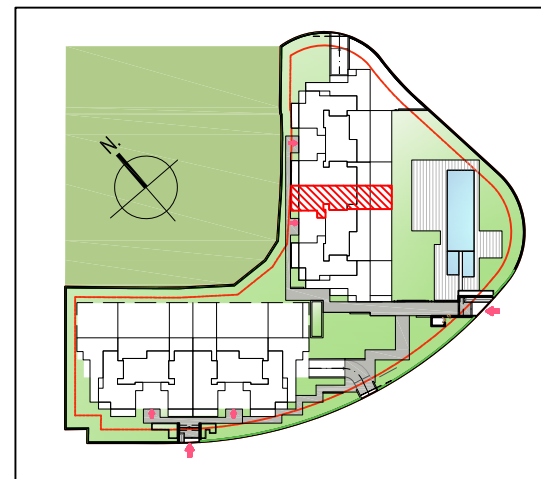

Apartamento	Superficie Apartamento	Superficie Terrazas Descubiertas	Parte Proporcional Elementos Comunes	Total	Superficie Jardín Privado
3103	122.56 m ²	48.03 m ²	11.12 m ²	181.71 m ²	49.69 m ²

ESTANCIAS INTERIORES	Superficies Útiles
01 Vestibulo	4.67 m ²
02 Distribuidor 1	2.28 m ²
03 Distribuidor 2	1.41 m ²
04 Dormitorio 1	13.04 m ²
05 Dormitorio 2	12.38 m ²
06 Baño 1	4.01 m ²
07 Baño 2	4.25 m ²
08 Salón-Comedor	51.10 m ²
09 Cocina	5.75 m ²
10 Lavadero	2.25 m ²
Total	101.14 m²

ESTANCIAS EXTERIORES	Superficies Útiles
11 Terraza Descubierta 1	18.91 m ²
12 Terraza Descubierta 2	13.96 m ²
13 Jardín	49.69 m ²
Total	82.56 m²

Apartamento 2 dormitorios