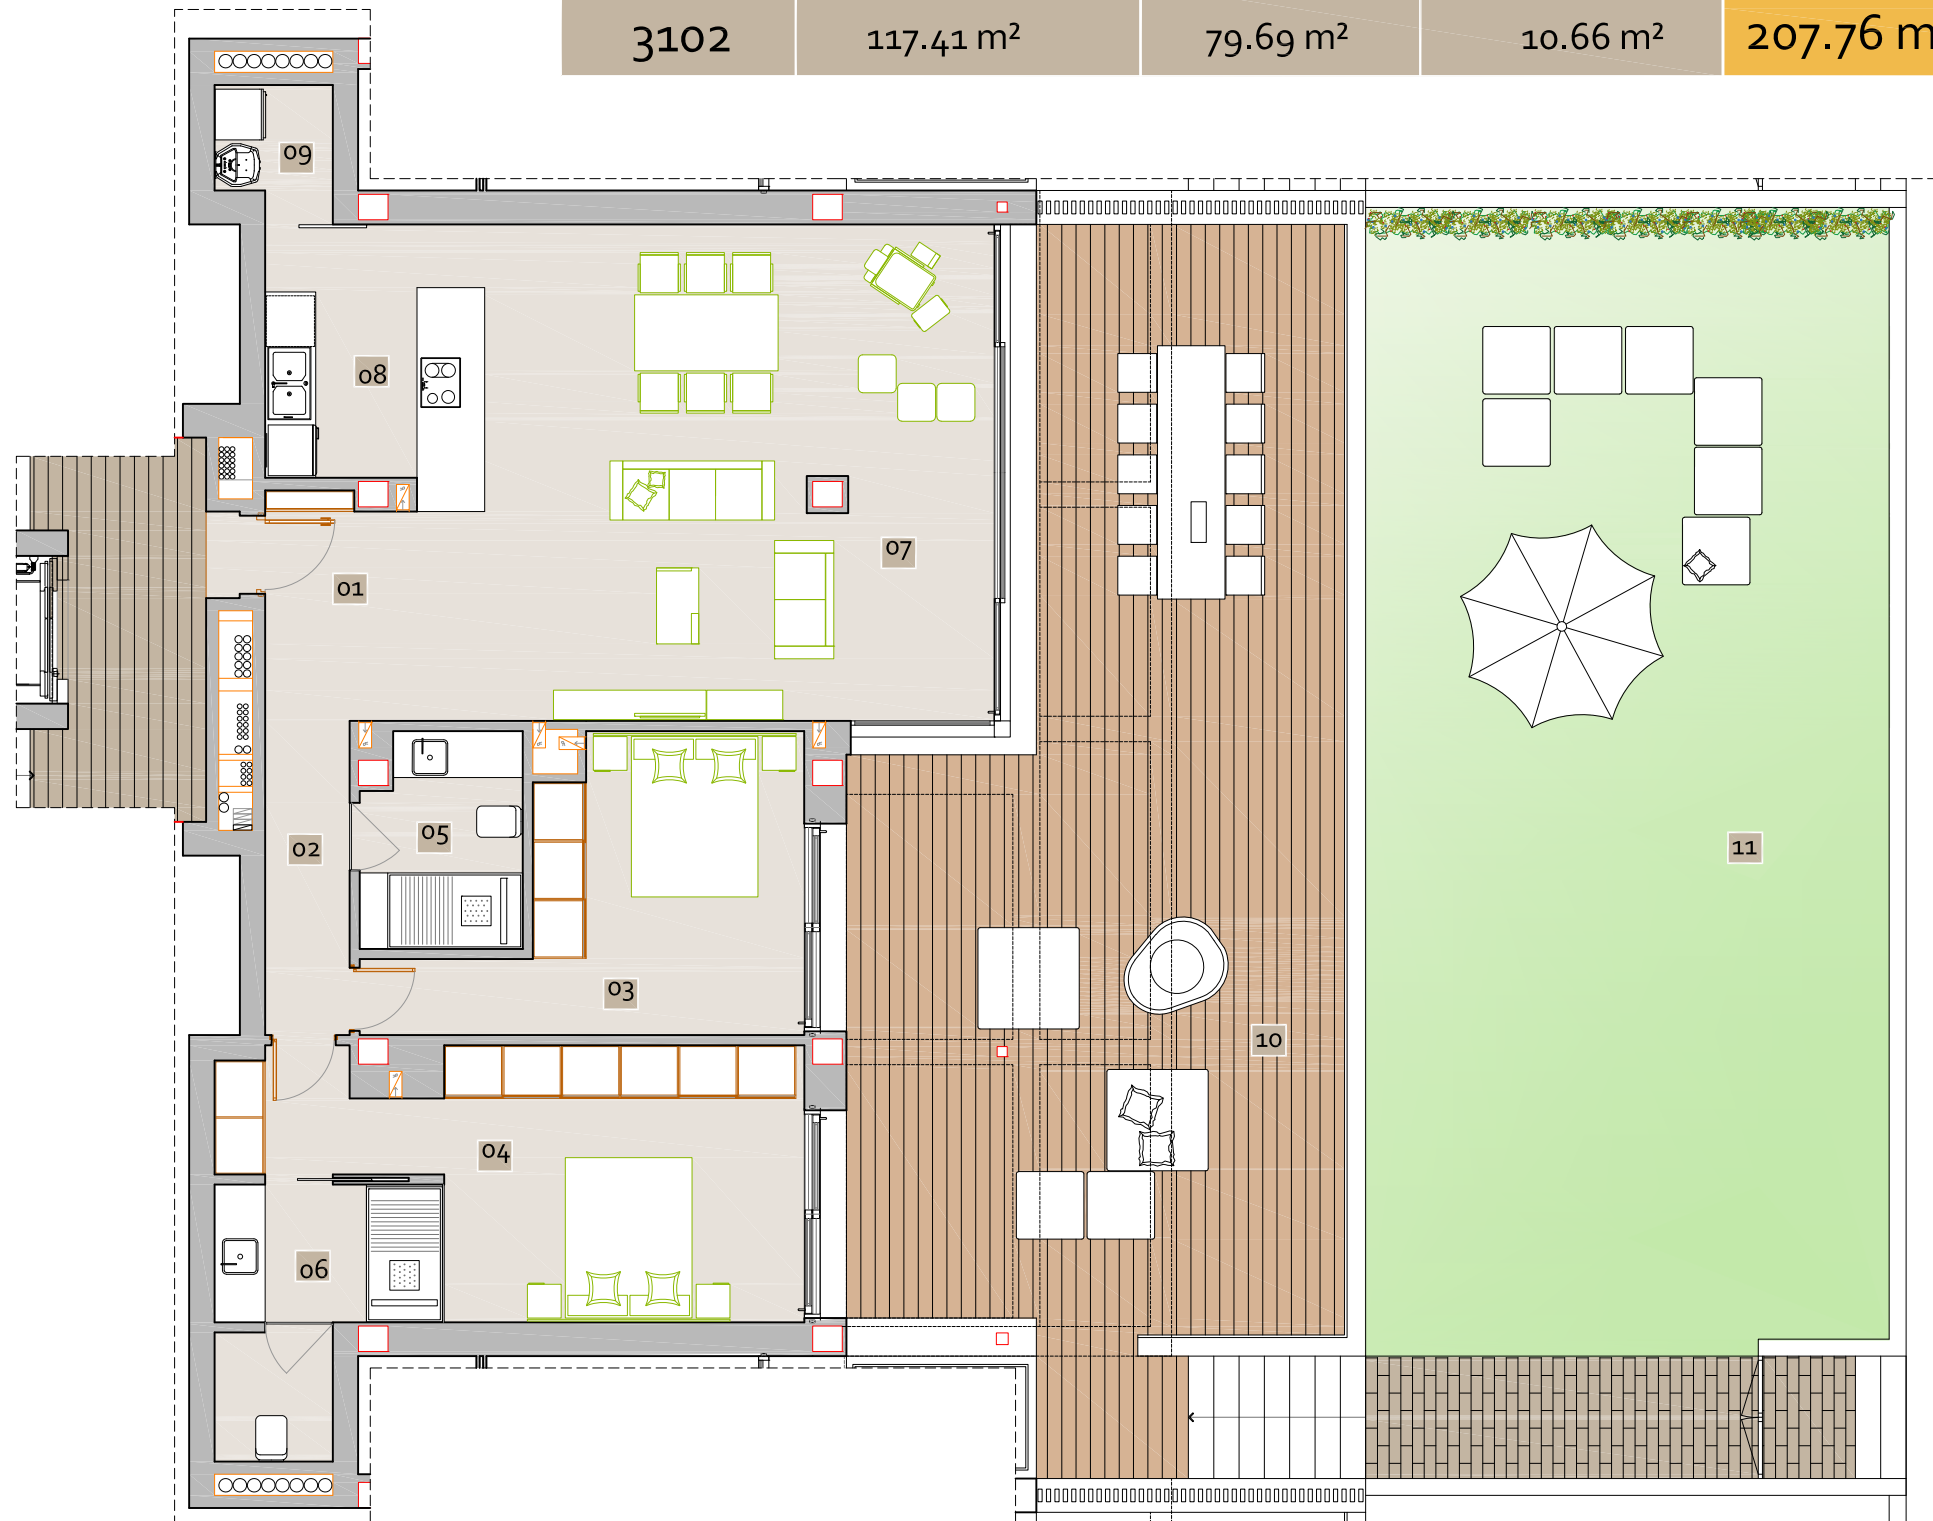

Apartamento	Superficie Apartamento	Superficie Terrazas Descubiertas	Parte Proporcional Elementos Comunes	Total	Superficie Jardín Privado
3102	117.41 m ²	79.69 m ²	10.66 m ²	207.76 m ²	101.98 m ²

ESTANCIAS INTERIORES	Superficies Útiles
01 Vestibulo	6.71 m ²
02 Distribuidor	3.72 m ²
03 Dormitorio 1	13.04 m ²
04 Dormitorio 2	17.27 m ²
05 Baño 1	4.70 m ²
06 Baño 2	6.64 m ²
07 Salón-Comedor	35.49 m ²
08 Cocina	8.12 m ²
09 Lavadero	2.07 m ²
Total	97.76 m²

ESTANCIAS EXTERIORES	Superficies Útiles
10 Terraza Descubierta	63.00 m ²
11 Jardín	101.98 m ²
Total	164.98 m²