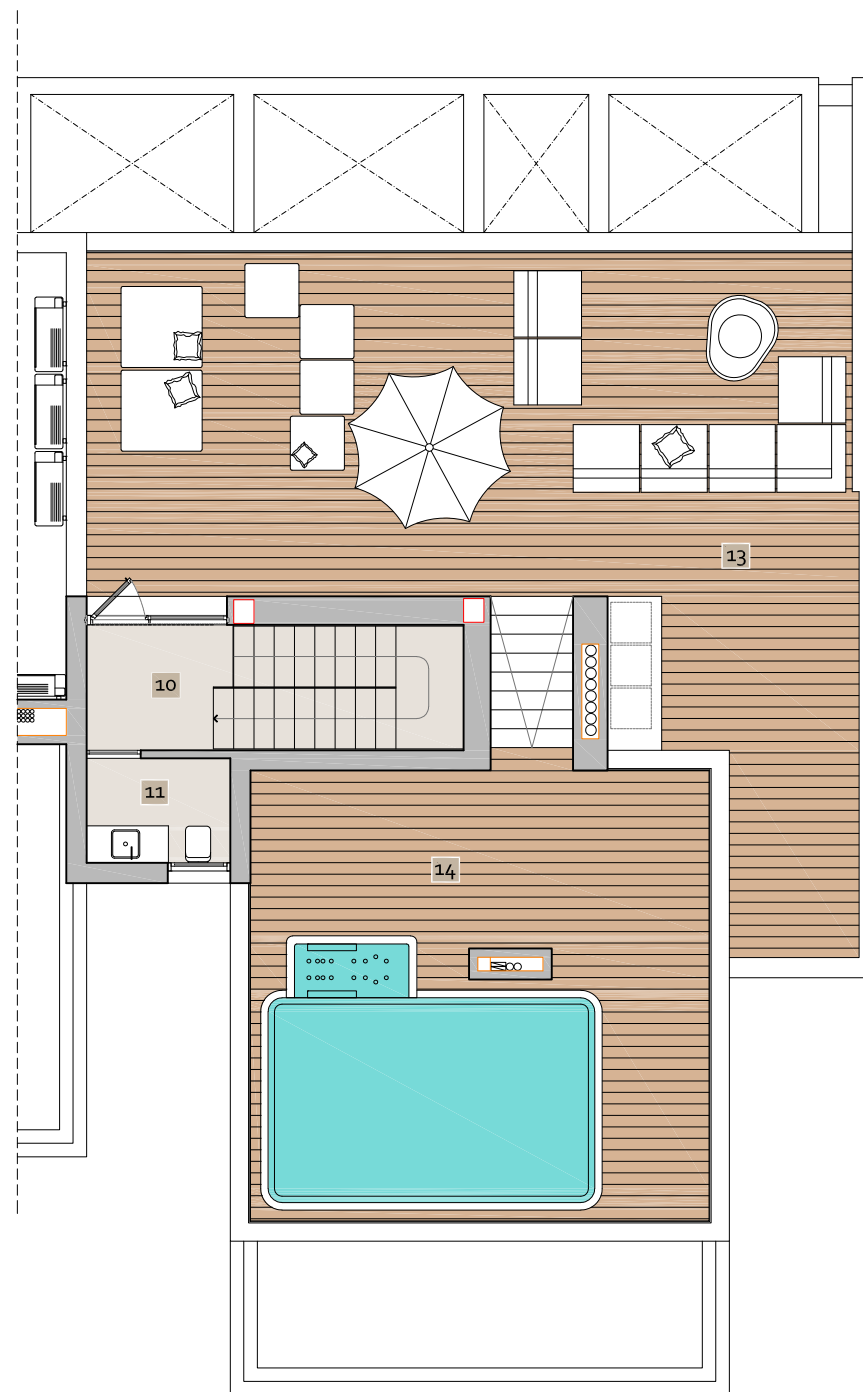

Apartamento	Superficie Apartamento	Superficies Cerrada Solarium	Superficie Solarium-Azoteas	Superficie Terrazas Descubiertas	Parte Proporcional Elementos Comunes	Total
2401 3401	155.75 m ²	20.69 m ²	138.19 m ²	21.98 m ²	16.01 m ²	352.62 m²

ESTANCIAS INTERIORES	Superficies Útiles
01 Vestibulo	7.52 m ²
02 Distribuidor 1	5.06 m ²
03 Dormitorio 1	12.90 m ²
04 Dormitorio 2	19.69 m ²
05 Baño 1	4.01 m ²
06 Baño 2	11.99 m ²
07 Aseo 1	3.01 m ²
08 Salón-Comedor	40.31 m ²
09 Cocina	19.63 m ²
10 Escalera	10.34 m ²
11 Aseo 2	3.28 m ²
Total	137.74 m²

ESTANCIAS EXTERIORES	Superficies Útiles
12 Terraza Descubierta	20.26 m ²
13 Azotea Solarium	74.74 m ²
14 Piscina	44.99 m ²
Total	139.99 m²

Atico 2 dormitorios