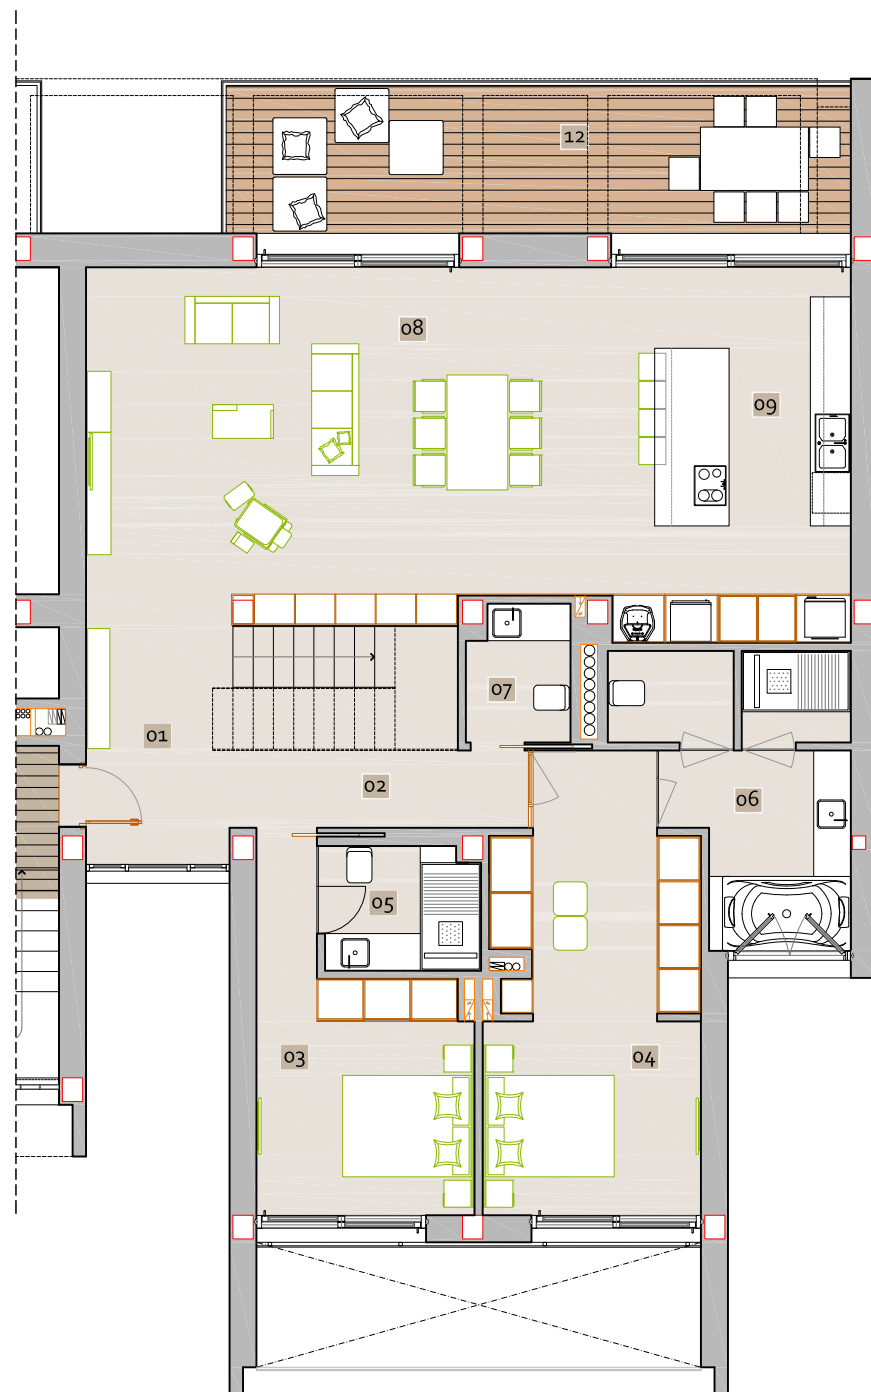

Apartamento	Superficie Apartamento	Superficies Cerrada Solarium	Superficie Solarium-Azoteas	Superficie Terrazas Descubiertas	Parte Proporcional Elementos Comunes	Total
2401 3401	155.75 m ²	20.69 m ²	138.19 m ²	21.98 m ²	16.01 m ²	352.62 m²

ESTANCIAS INTERIORES	Superficies Útiles
01 Vestibulo	7.52 m ²
02 Distribuidor 1	5.06 m ²
03 Dormitorio 1	12.90 m ²
04 Dormitorio 2	19.69 m ²
05 Baño 1	4.01 m ²
06 Baño 2	11.99 m ²
07 Aseo 1	3.01 m ²
08 Salón-Comedor	40.31 m ²
09 Cocina	19.63 m ²
10 Escalera	10.34 m ²
11 Aseo 2	3.28 m ²
Total	137.74 m²

ESTANCIAS EXTERIORES	Superficies Útiles
12 Terraza Descubierta	20.26 m ²
13 Azotea Solarium	74.74 m ²
14 Piscina	44.99 m ²
Total	139.99 m²

Atico 2 dormitorios