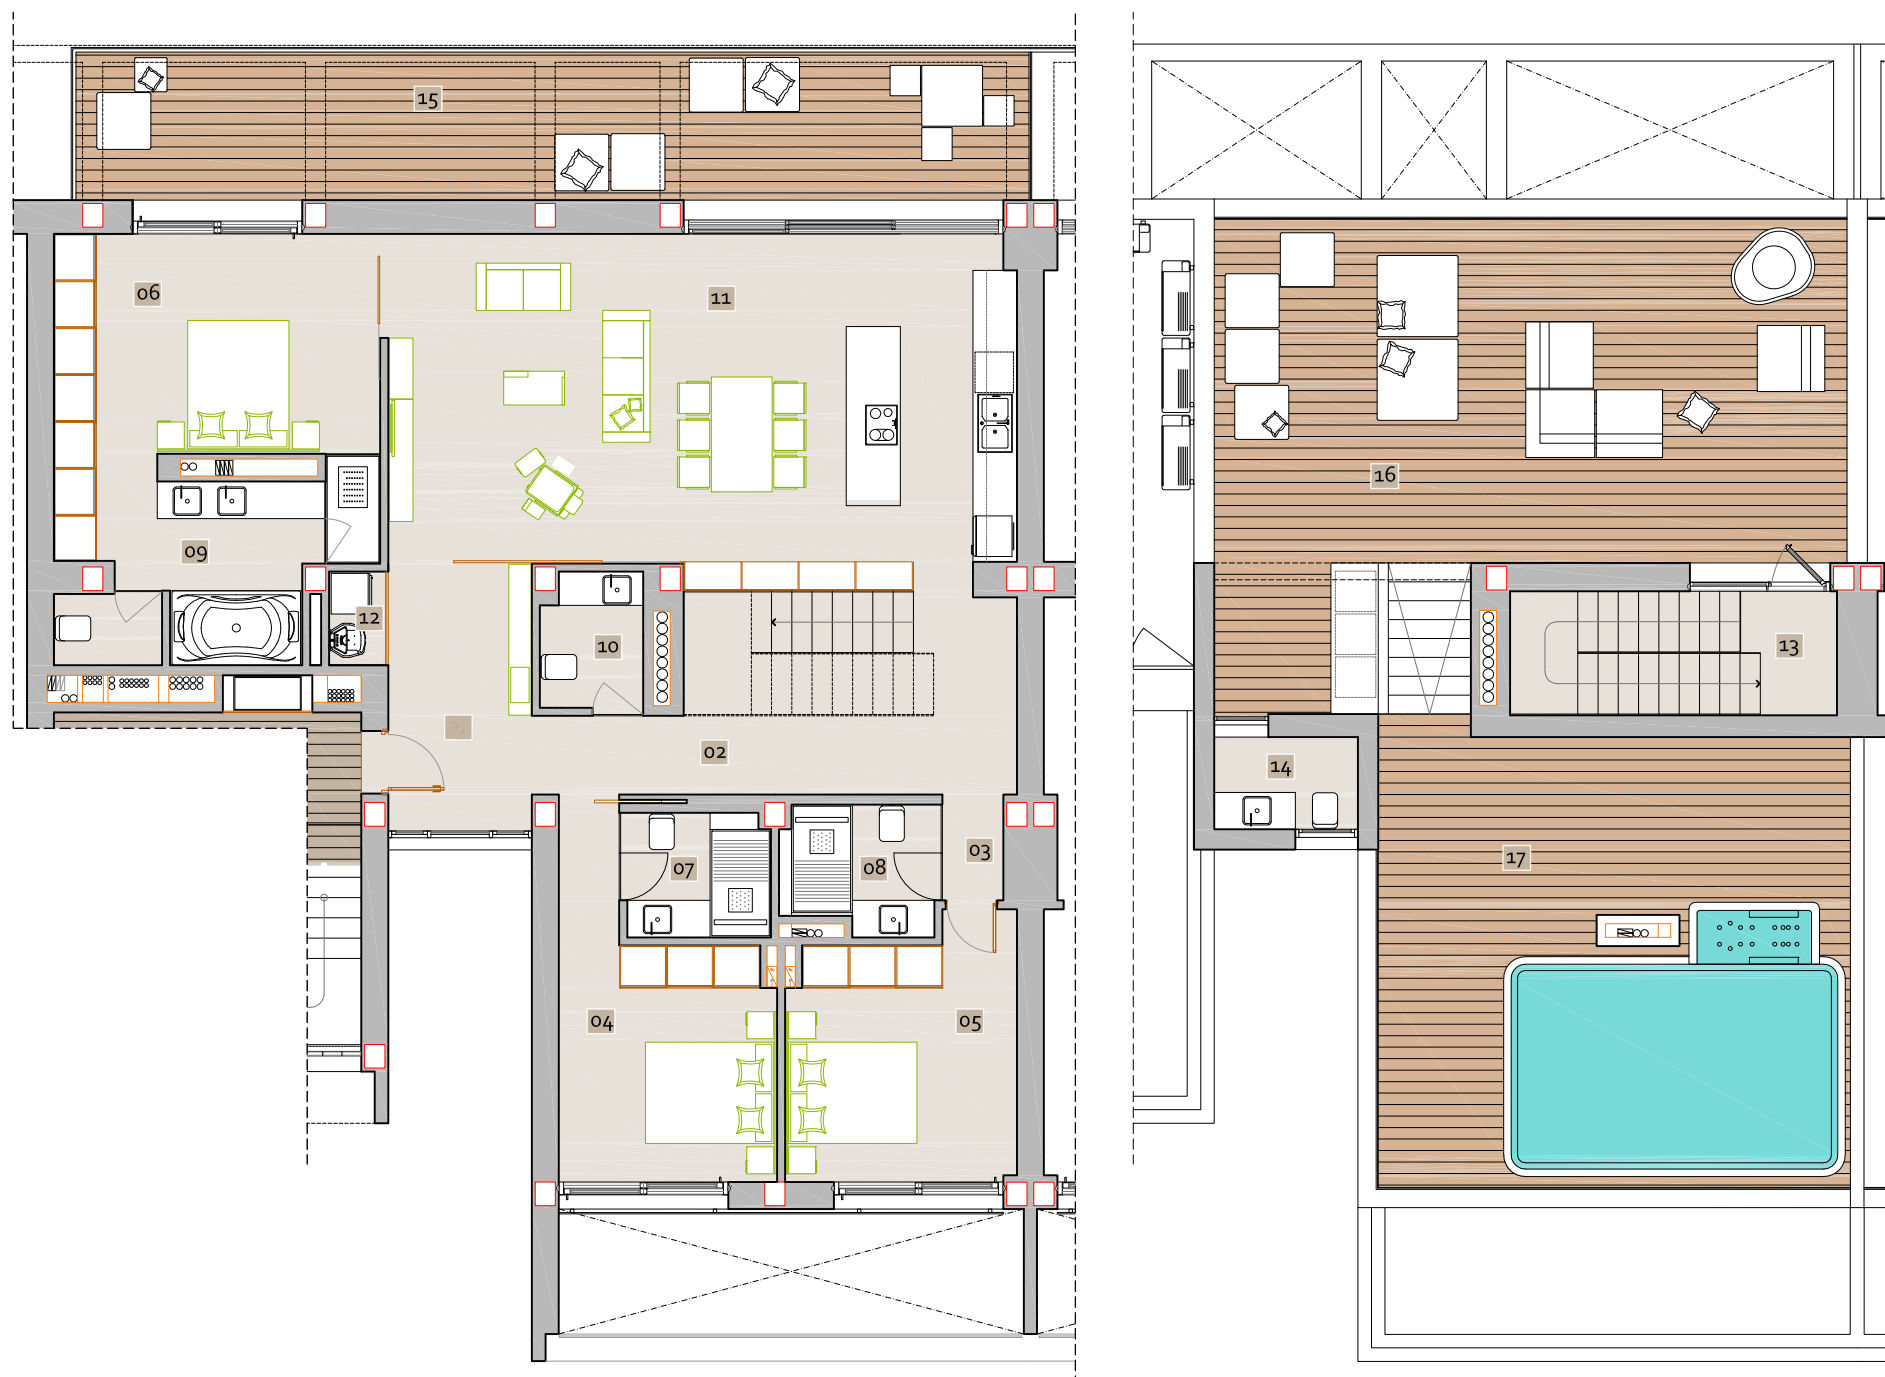

Apartamento	Superficie Apartamento	Superficies Cerrada Solarium	Superficie Solarium-Azoteas	Superficie Terrazas Descubiertas	Parte Proporcional Elementos Comunes	Total
1402 4402	167.54 m ²	20.17 m ²	113.26 m ²	32.10 m ²	17.03 m ²	350.10 m ²

ESTANCIAS INTERIORES	Superficies Útiles
01 Vestibulo	8.16 m ²
02 Distribuidor 1	8.36 m ²
03 Distribuidor 2	1.41 m ²
04 Dormitorio 1	12.91 m ²
05 Dormitorio 2	12.42 m ²
06 Dormitorio 3	17.09 m ²
07 Baño 1	4.03 m ²
08 Baño 2	4.25 m ²
09 Baño 3	10.42 m ²
10 Aseo 1	2.94 m ²
11 Sal3n-Comedor-cocina	46.97 m ²
12 Lavadero	1.16 m ²
13 Escalera	8.87 m ²
14 Aseo 2	2.90 m ²
Total	141.89 m²

ESTANCIAS EXTERIORES	Superficies Útiles
15 Terraza Descubierta	30.86 m ²
16 Azotea Solarium	56.05 m ²
17 Piscina	46.38 m ²
Total	133.29 m²

Atico 3 dormitorios