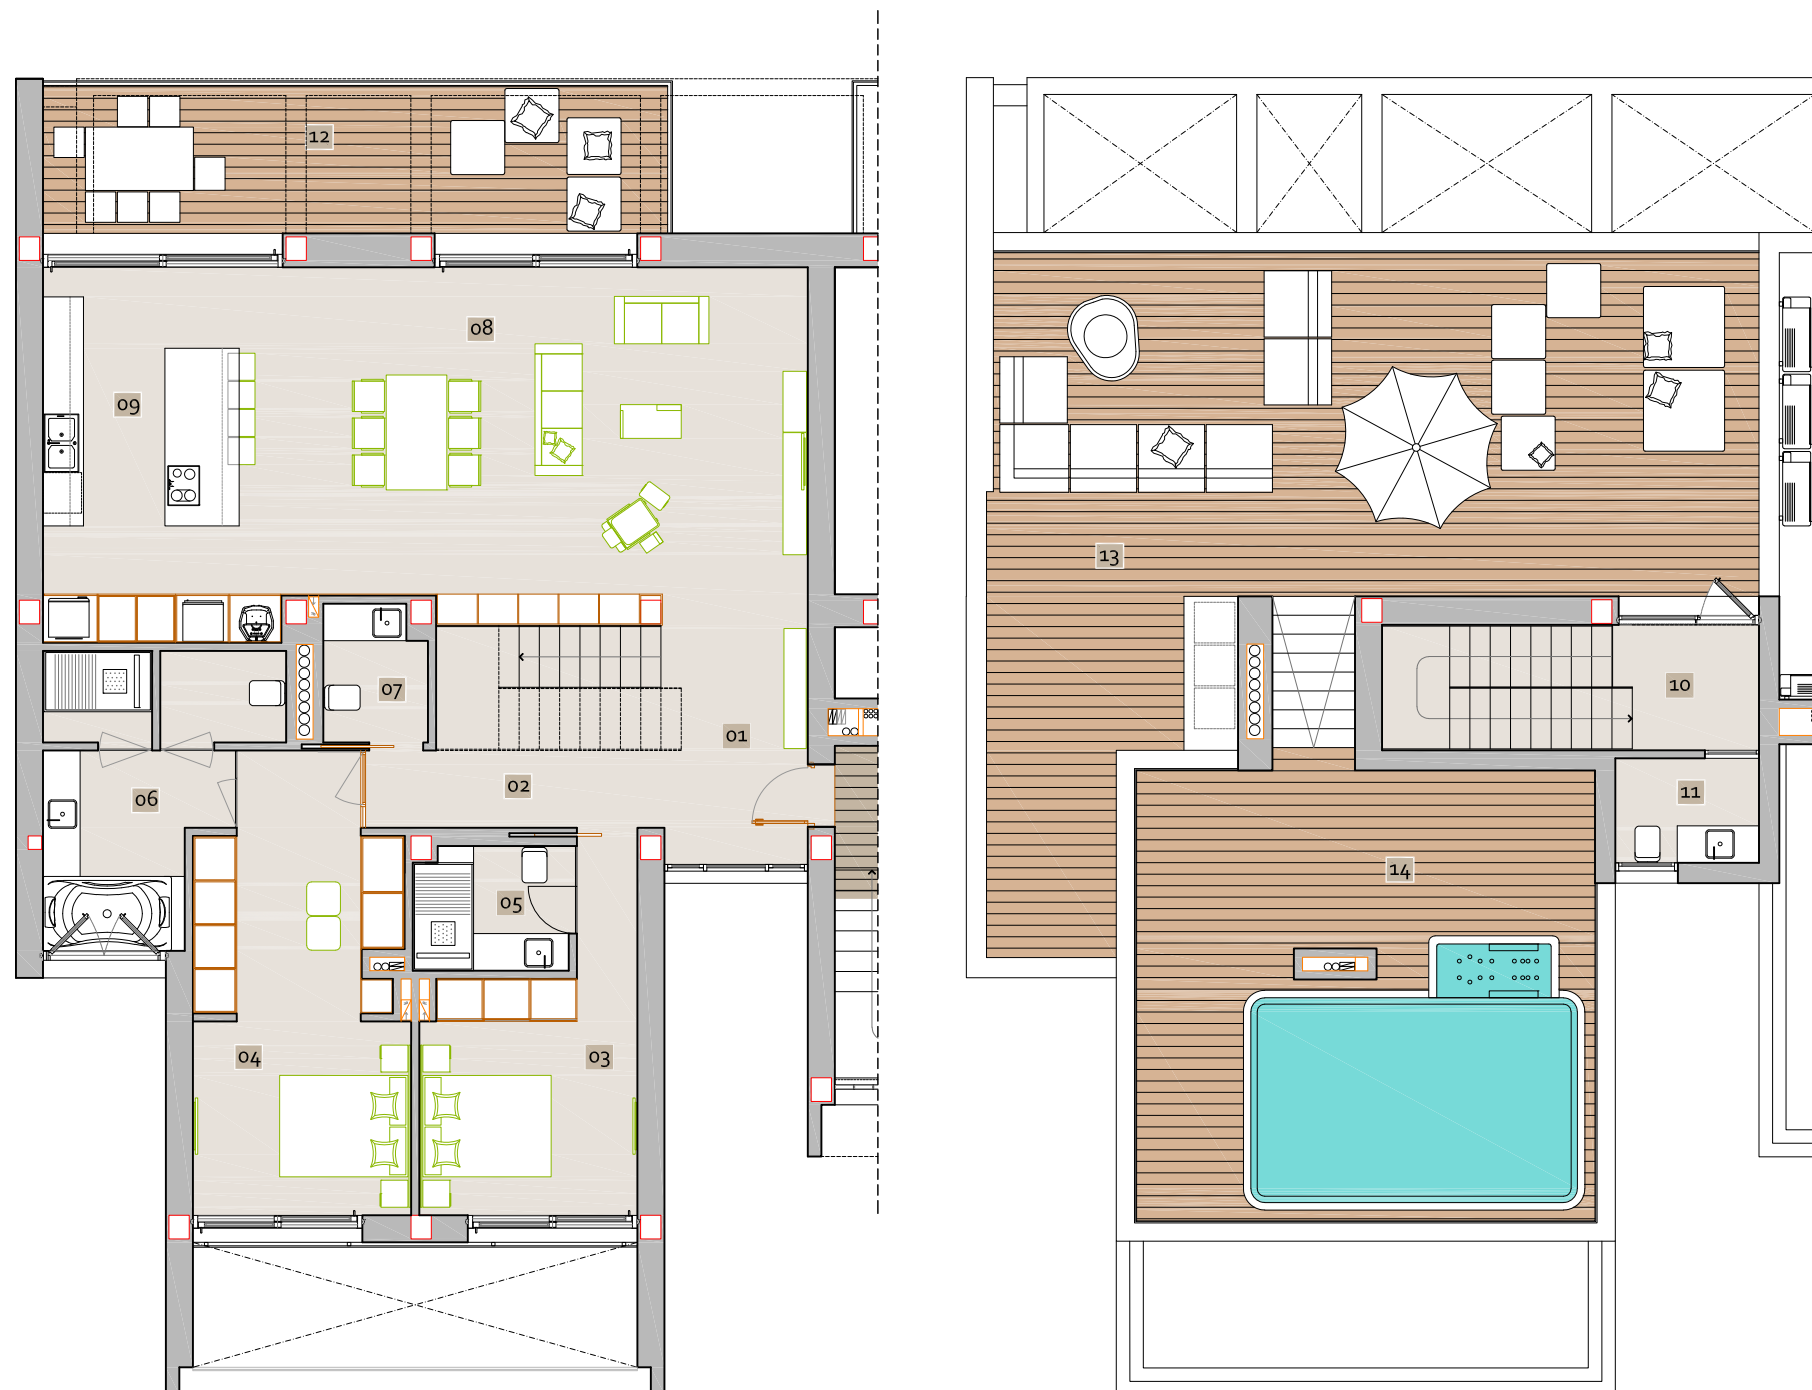

Apartamento	Superficie Apartamento	Superficies Cerrada Solarium	Superficie Solarium-Azoteas	Superficie Terrazas Descubiertas	Parte Proporcional Elementos Comunes	Total
1401 4401	155.75 m ²	20.69 m ²	138.19 m ²	21.98 m ²	16.01 m ²	352.62 m²

ESTANCIAS INTERIORES	Superficies Útiles
01 Vestibulo	7.52 m ²
02 Distribuidor 1	5.06 m ²
03 Dormitorio 1	12.90 m ²
04 Dormitorio 2	19.69 m ²
05 Baño 1	4.01 m ²
06 Baño 2	11.99 m ²
07 Aseo 1	3.01 m ²
08 Salón-Comedor	40.31 m ²
09 Cocina	19.63 m ²
10 Escalera	10.34 m ²
11 Aseo 2	3.28 m ²
Total	137.74 m²

ESTANCIAS EXTERIORES	Superficies Útiles
12 Terraza Descubierta	20.26 m ²
13 Azotea Solarium	74.74 m ²
14 Piscina	44.99 m ²
Total	139.99 m²

Atico 2 dormitorios