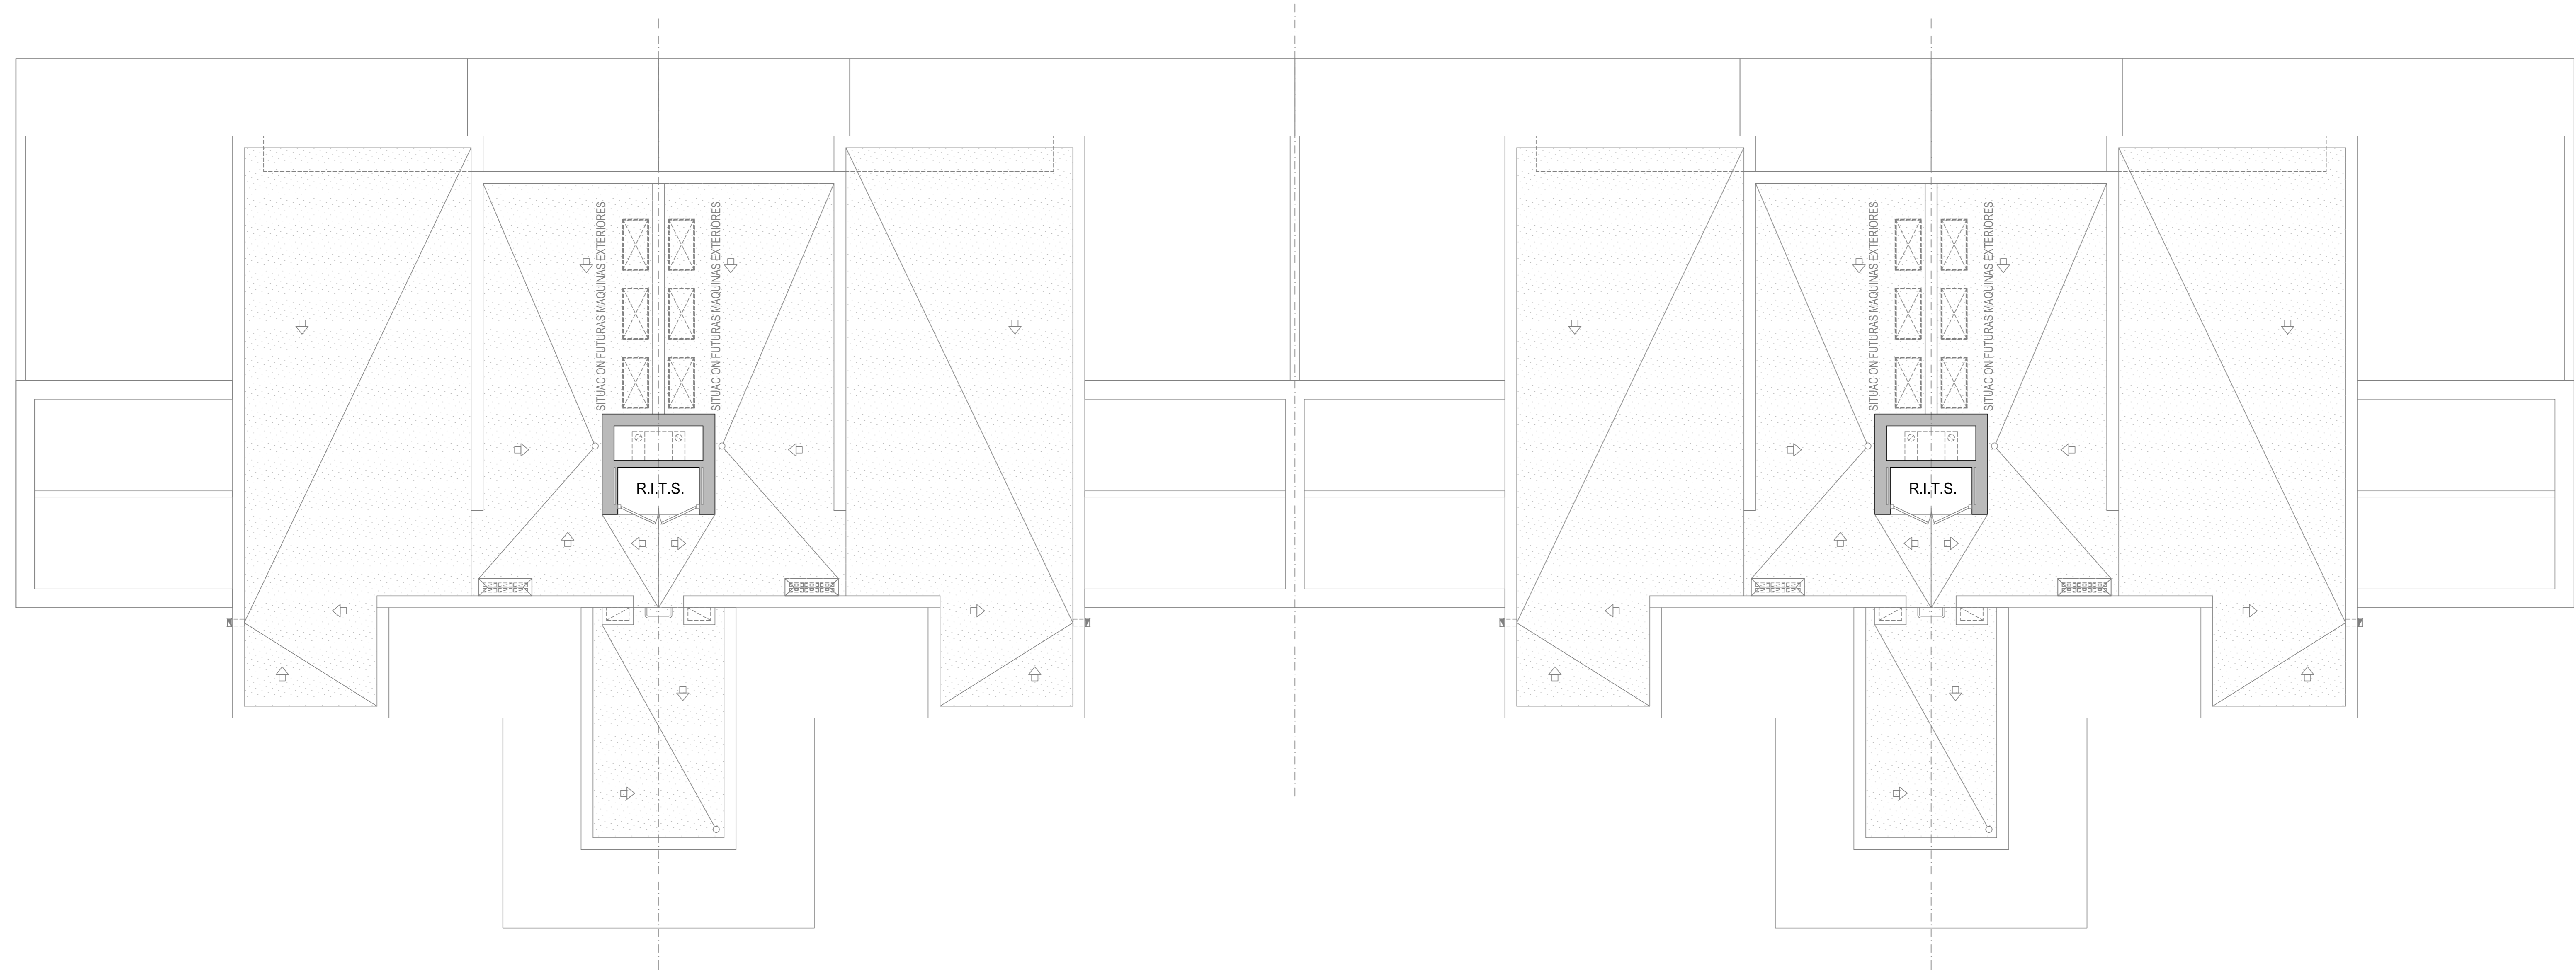

CONSTRUCCIONES HISPANO GERMANAS S.A.
AVENIDA PICASSO Nº 1
CENTRO COMERCIAL OLIVA NOVA - EDIFICIO CHG
46780 OLIVA (VALENCIA)
TELEFONO 96 285 90 10
FAX 96 285 78 26
www.olivanova.com

OLIVA NOVA
Beach & Golf Resort
★★★★★

Sevilla 7

OLIVA NOVA, SECTOR II, MANZANA K2 D
AVENIDA MATISSE Nº 85

DIBUJADO	EAJ
FECHA	06-02-2018

BLOQUE 1 - 2
CUBIERTAS
ROOF PLAN
DACHKONSTRUKTION
DAKONSTRUCTIE
TOITURES

REVISION	FECHA
1	04-05-2018

Nº DE PLANO	6
B1-2	

EL TAMAÑO ORIGINAL DE ESTE PLANO A LA ESCALA QUE INDICA EL CAJETIN ES DE 420X1100 mm.